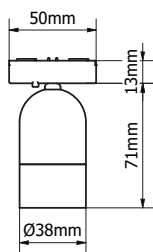

The slot system: Add on

Dotsi ø38mm | tubed magnetic | tube small

	2700K CRI97	3000K CRI97
	6W • 425lm • 24Vdc	6W • 450lm • 24Vdc
White RAL9016	WLDOTSI 0401010101	WLDOTSI 0401010102
Ano black	WLDOTSI 0402010101	WLDOTSI 0402010102
Ano champagne	WLDOTSI 0403010101	WLDOTSI 0403010102
Ano bronze	WLDOTSI 0404010101	WLDOTSI 0404010102

Required lens options

Item code	Description
WLDOTSI 01LENS01	Lens for Dotsi ø38mm - 15°
WLDOTSI 01LENS02	Lens for Dotsi ø38mm - 20°
WLDOTSI 01LENS03	Lens for Dotsi ø38mm - 30°
WLDOTSI 01LENS04	Lens for Dotsi ø38mm - 40°
WLDOTSI 01LENS05	Lens for Dotsi ø38mm - 45x20°

Dotsi ø38mm | tubed magnetic | tube large

	2700K CRI97	3000K CRI97
	6W • 425lm • 24Vdc	6W • 450lm • 24Vdc
White RAL9016	WLDOTSI 0401030101	WLDOTSI 0401030102
Ano black	WLDOTSI 0402030101	WLDOTSI 0402030102
Ano champagne	WLDOTSI 0403030101	WLDOTSI 0403030102
Ano bronze	WLDOTSI 0404030101	WLDOTSI 0404030102