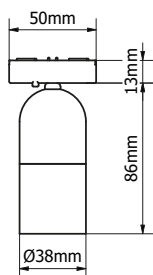

The slot system: Add on

Dotsi ø38mm | tubed magnetic | tube small

	2700K CRI97	3000K CRI97
	6W • 425lm • 24Vdc	6W • 450lm • 24Vdc
White RAL9016	WLDOTSI 0401010101	WLDOTSI 0401010102
Ano black	WLDOTSI 0402010101	WLDOTSI 0402010102
Ano champagne	WLDOTSI 0403010101	WLDOTSI 0403010102
Ano bronze	WLDOTSI 0404010101	WLDOTSI 0404010102

Required lens options

Item code	Description
WLDOTSI 01LENS01	Lens for Dotsi ø38mm - 15°
WLDOTSI 01LENS02	Lens for Dotsi ø38mm - 20°
WLDOTSI 01LENS03	Lens for Dotsi ø38mm - 30°
WLDOTSI 01LENS04	Lens for Dotsi ø38mm - 40°
WLDOTSI 01LENS05	Lens for Dotsi ø38mm - 45x20°

Dotsi ø38mm | tubed magnetic | tube large

	2700K CRI97	3000K CRI97
	6W • 425lm • 24Vdc	6W • 450lm • 24Vdc
White RAL9016	WLDOTSI 0401030101	WLDOTSI 0401030102
Ano black	WLDOTSI 0402030101	WLDOTSI 0402030102
Ano champagne	WLDOTSI 0403030101	WLDOTSI 0403030102
Ano bronze	WLDOTSI 0404030101	WLDOTSI 0404030102