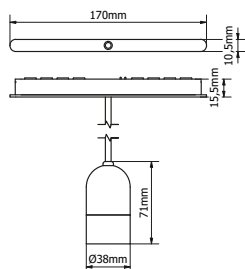

The slot system: Add on

Dotsi ø38mm | pendant magnetic | tube small

(Length rod: 0-250cm, exact size to be specified when ordering)

	2700K CRI97	3000K CRI97
	6W · 425lm · 24Vdc	6W · 450lm · 24Vdc
White RAL9016	WLDOTSI 0501010101	WLDOTSI 0501010102
Ano black	WLDOTSI 0502010101	WLDOTSI 0502010102
Ano champagne	WLDOTSI 0503010101	WLDOTSI 0503010102
Ano bronze	WLDOTSI 0504010101	WLDOTSI 0504010102

Required lens options

Item code	Description
WLDOTSI 01LENS01	Lens for Dotsi ø38mm - 15°
WLDOTSI 01LENS02	Lens for Dotsi ø38mm - 20°
WLDOTSI 01LENS03	Lens for Dotsi ø38mm - 30°
WLDOTSI 01LENS04	Lens for Dotsi ø38mm - 40°
WLDOTSI 01LENS05	Lens for Dotsi ø38mm - 45x20°

Dotsi ø38mm | pendant magnetic | tube large

(Length rod: 0-250cm, exact size to be specified when ordering)

	2700K CRI97	3000K CRI97
	6W · 425lm · 24Vdc	6W · 450lm · 24Vdc
White RAL9016	WLDOTSI 0501030101	WLDOTSI 0501030102
Ano black	WLDOTSI 0502030101	WLDOTSI 0502030102
Ano champagne	WLDOTSI 0503030101	WLDOTSI 0503030102
Ano bronze	WLDOTSI 0504030101	WLDOTSI 0504030102