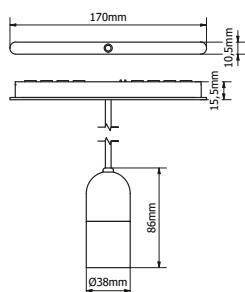

The slot system: Add on

Dotsi ø38mm | pendant magnetic | tube small

(Length rod: 0-250cm, exact size to be specified when ordering)

	2700K CRI97	3000K CRI97
	6W · 425lm · 24Vdc	6W · 450lm · 24Vdc
White RAL9016	WLDOTSI 0501010101	WLDOTSI 0501010102
Ano black	WLDOTSI 0502010101	WLDOTSI 0502010102
Ano champagne	WLDOTSI 0503010101	WLDOTSI 0503010102
Ano bronze	WLDOTSI 0504010101	WLDOTSI 0504010102

Required lens options

Item code	Description
WLDOTSI 01LENS01	Lens for Dotsi ø38mm - 15°
WLDOTSI 01LENS02	Lens for Dotsi ø38mm - 20°
WLDOTSI 01LENS03	Lens for Dotsi ø38mm - 30°
WLDOTSI 01LENS04	Lens for Dotsi ø38mm - 40°
WLDOTSI 01LENS05	Lens for Dotsi ø38mm - 45x20°

Dotsi ø38mm | pendant magnetic | tube large

(Length rod: 0-250cm, exact size to be specified when ordering)

	2700K CRI97	3000K CRI97
	6W · 425lm · 24Vdc	6W · 450lm · 24Vdc
White RAL9016	WLDOTSI 0501030101	WLDOTSI 0501030102
Ano black	WLDOTSI 0502030101	WLDOTSI 0502030102
Ano champagne	WLDOTSI 0503030101	WLDOTSI 0503030102
Ano bronze	WLDOTSI 0504030101	WLDOTSI 0504030102