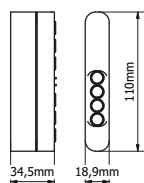

2700K CRI90		3000K CRI90	
8W · 395lm · 24Vdc		8W · 420lm · 24Vdc	
24°	WLSLLED 0201010102	24°	WLSLLED 0201020102
36°	WLSLLED 0201010202	36°	WLSLLED 0201020202
80°	WLSLLED 0201010302	80°	WLSLLED 0201020302

Slot LED | magnetic | 8W | Anò champagne