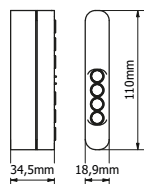

2700K CRI90		3000K CRI90	
8W · 395lm · 24Vdc		8W · 420lm · 24Vdc	
24°	WLSLLED 0201010103	24°	WLSLLED 0201020103
36°	WLSLLED 0201010203	36°	WLSLLED 0201020203
80°	WLSLLED 0201010303	80°	WLSLLED 0201020303

Slot LED | magnetic | 8W | Anò bronze