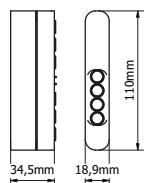

The slot system: Add on

Slot LED | magnetic | 8W | White

2700K CRI90		3000K CRI90	
8W · 395lm · 24Vdc		8W · 420lm · 24Vdc	
24°	WLSLLED 0201010101	24°	WLSLLED 0201020101
36°	WLSLLED 0201010201	36°	WLSLLED 0201020201
80°	WLSLLED 0201010301	80°	WLSLLED 0201020301