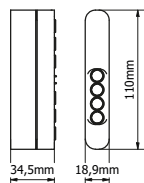

2700K CRI90		3000K CRI90	
8W · 395lm · 24Vdc		8W · 420lm · 24Vdc	
24°	WLSLLED 0201010104	24°	WLSLLED 0201020104
36°	WLSLLED 0201010204	36°	WLSLLED 0201020204
80°	WLSLLED 0201010304	80°	WLSLLED 0201020304