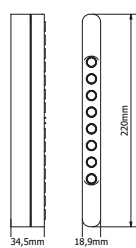

The slot system: Add on

Slot LED | magnetic | 16W | White

2700K CRI90		3000K CRI90	
16W · 840lm · 24Vdc		16W · 840lm · 24Vdc	
24°	WLSLLED 0202010101	24°	WLSLLED 0202020101
36°	WLSLLED 0202010201	36°	WLSLLED 0202020201
80°	WLSLLED 0202010301	80°	WLSLLED 0202020301

Slot LED | magnetic | 16W | Anò black

2700K CRI90		3000K CRI90	
16W · 840lm · 24Vdc		16W · 840lm · 24Vdc	
24°	WLSLLED 0202010102	24°	WLSLLED 0202020102
36°	WLSLLED 0202010202	36°	WLSLLED 0202020202
80°	WLSLLED 0202010302	80°	WLSLLED 0202020302