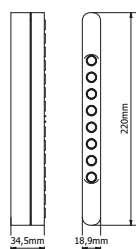

Slot LED | magnetic | 16W | Anò champagne

2700K CRI90		3000K CRI90	
16W · 840lm · 24Vdc		16W · 840lm · 24Vdc	
24°	WLSLLED 0202010103	24°	WLSLLED 0202020103
36°	WLSLLED 0202010203	36°	WLSLLED 0202020203
80°	WLSLLED 0202010303	80°	WLSLLED 0202020303