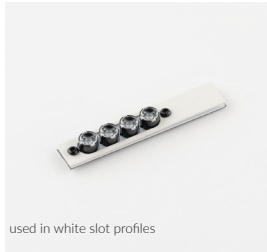

## The slot system: Fill in

Slot LED | fixed | 8W | 9cm

2700K CRI90		3000K CRI90	
8W · 395lm · 24Vdc		8W · 420lm · 24Vdc	
24°	WLSLLED 01010101	24°	WLSLLED 01010201
36°	WLSLLED 01010102	36°	WLSLLED 01010202
80°	WLSLLED 01010103	80°	WLSLLED 01010203