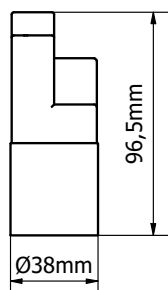

3 Step

250mA

Dotsi ø38mm | recessed 3step

	2700K CRI97	3000K CRI97
	6W · 425lm · 250mA · 23Vf	6W · 450lm · 250mA · 23Vf
White RAL9016	WLDOTSI 0301030201	WLDOTSI 0301030202
Ano black	WLDOTSI 0302030201	WLDOTSI 0302030202
Ano champagne	WLDOTSI 0303030201	WLDOTSI 0303030202
Ano bronze	WLDOTSI 0304030201	WLDOTSI 0304030202

24Vdc

Dotsi ø38mm | recessed 3step

	2700K CRI97	3000K CRI97
	6W · 425lm · 24Vdc	6W · 450lm · 24Vdc
White RAL9016	WLDOTSI 0301030101	WLDOTSI 0301030102
Ano black	WLDOTSI 0302030101	WLDOTSI 0302030102
Ano champagne	WLDOTSI 0303030101	WLDOTSI 0303030102
Ano bronze	WLDOTSI 0304030101	WLDOTSI 0304030102

Required driver options 250mA

Item code	Description	Min	Max
MAINS DIM			
WL DRIVER10	WL Driver10 250mA 6W (1pcs) (mains dim)	1	1
WL DRIVER11	WL Driver11 250mA 10W (1pcs) (mains dim)	2	2 *
1-10V / PUSH			
WL DRIVER06	WL Driver06 250-700mA 18W (1pcs) (1-10V/PUSH dim)	1	2 *
DALI			
WL DRIVER20	WL Driver20 250-700mA 30W (1pcs) (DALI dim)	2	2 *