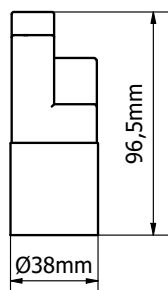

3 Step

250mA

Dotsi ø38mm | recessed 3step

	2700K CRI97	3000K CRI97
	6W · 425lm · 250mA · 23Vf	6W · 450lm · 250mA · 23Vf
White RAL9016	WLDOTSI 0301030201	WLDOTSI 0301030202
Ano black	WLDOTSI 0302030201	WLDOTSI 0302030202
Ano champagne	WLDOTSI 0303030201	WLDOTSI 0303030202
Ano bronze	WLDOTSI 0304030201	WLDOTSI 0304030202

24Vdc

Dotsi ø38mm | recessed 3step

	2700K CRI97	3000K CRI97
	6W · 425lm · 24Vdc	6W · 450lm · 24Vdc
White RAL9016	WLDOTSI 0301030101	WLDOTSI 0301030102
Ano black	WLDOTSI 0302030101	WLDOTSI 0302030102
Ano champagne	WLDOTSI 0303030101	WLDOTSI 0303030102
Ano bronze	WLDOTSI 0304030101	WLDOTSI 0304030102

Required driver options 250mA

Item code	Description	Min	Max
MAINS DIM			
WL DRIVER10	WL Driver10 250mA 6W (1pcs) (mains dim)	1	1
WL DRIVER11	WL Driver11 250mA 10W (1pcs) (mains dim)	2	2 *
1-10V / PUSH			
WL DRIVER06	WL Driver06 250-700mA 18W (1pcs) (1-10V/PUSH dim)	1	2 *
DALI			
WL DRIVER20	WL Driver20 250-700mA 30W (1pcs) (DALI dim)	2	2 *