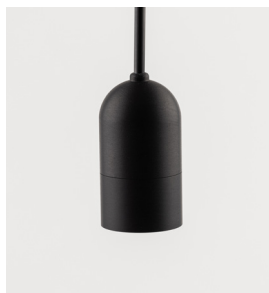

Pendant recessed

250mA

Dotsi ø38mm | pendant recessed | tube small

(Length rod: 0-250cm, exact size to be specified when ordering)

	2700K CRI97	3000K CRI97
	6W · 425lm · 250mA · 23Vf	6W · 450lm · 250mA · 23Vf
White RAL9016	WLDOTSI 0601010201	WLDOTSI 0601010202
Ano black	WLDOTSI 0602010201	WLDOTSI 0602010202
Ano champagne	WLDOTSI 0603010201	WLDOTSI 0603010202
Ano bronze	WLDOTSI 0604010201	WLDOTSI 0604010202

Dotsi ø38mm | pendant recessed | tube large

(Length rod: 0-250cm, exact size to be specified when ordering)

	2700K CRI97	3000K CRI97
	6W · 425lm · 250mA · 23Vf	6W · 450lm · 250mA · 23Vf
White RAL9016	WLDOTSI 0601030201	WLDOTSI 0601030202
Ano black	WLDOTSI 0602030201	WLDOTSI 0602030202
Ano champagne	WLDOTSI 0603030201	WLDOTSI 0603030202
Ano bronze	WLDOTSI 0604030201	WLDOTSI 0604030202

24Vdc

Dotsi ø38mm | pendant recessed | tube small

(Length rod: 0-250cm, exact size to be specified when ordering)

	2700K CRI97	3000K CRI97
	6W · 425lm · 24Vdc	6W · 450lm · 24Vdc
White RAL9016	WLDOTSI 0601010101	WLDOTSI 0601010102
Ano black	WLDOTSI 0602010101	WLDOTSI 0602010102
Ano champagne	WLDOTSI 0603010101	WLDOTSI 0603010102
Ano bronze	WLDOTSI 0604010101	WLDOTSI 0604010102

Dotsi ø38mm | pendant recessed | tube large

(Length rod: 0-250cm, exact size to be specified when ordering)

	2700K CRI97	3000K CRI97
	6W · 425lm · 24Vdc	6W · 450lm · 24Vdc
White RAL9016	WLDOTSI 0601030101	WLDOTSI 0601030102
Ano black	WLDOTSI 0602030101	WLDOTSI 0602030102
Ano champagne	WLDOTSI 0603030101	WLDOTSI 0603030102
Ano bronze	WLDOTSI 0604030101	WLDOTSI 0604030102