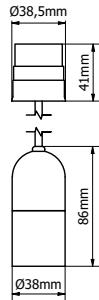

Pendant recessed

250mA

Dotsi ø38mm | pendant recessed | tube small

(Length rod: 0-250cm, exact size to be specified when ordering)

	2700K CRI97	3000K CRI97
	6W · 425lm · 250mA · 23Vf	6W · 450lm · 250mA · 23Vf
White RAL9016	WLDOTSI 0601010201	WLDOTSI 0601010202
Ano black	WLDOTSI 0602010201	WLDOTSI 0602010202
Ano champagne	WLDOTSI 0603010201	WLDOTSI 0603010202
Ano bronze	WLDOTSI 0604010201	WLDOTSI 0604010202

Dotsi ø38mm | pendant recessed | tube large

(Length rod: 0-250cm, exact size to be specified when ordering)

	2700K CRI97	3000K CRI97
	6W · 425lm · 250mA · 23Vf	6W · 450lm · 250mA · 23Vf
White RAL9016	WLDOTSI 0601030201	WLDOTSI 0601030202
Ano black	WLDOTSI 0602030201	WLDOTSI 0602030202
Ano champagne	WLDOTSI 0603030201	WLDOTSI 0603030202
Ano bronze	WLDOTSI 0604030201	WLDOTSI 0604030202

24Vdc

Dotsi ø38mm | pendant recessed | tube small

(Length rod: 0-250cm, exact size to be specified when ordering)

	2700K CRI97	3000K CRI97
	6W · 425lm · 24Vdc	6W · 450lm · 24Vdc
White RAL9016	WLDOTSI 0601010101	WLDOTSI 0601010102
Ano black	WLDOTSI 0602010101	WLDOTSI 0602010102
Ano champagne	WLDOTSI 0603010101	WLDOTSI 0603010102
Ano bronze	WLDOTSI 0604010101	WLDOTSI 0604010102

Dotsi ø38mm | pendant recessed | tube large

(Length rod: 0-250cm, exact size to be specified when ordering)

	2700K CRI97	3000K CRI97
	6W · 425lm · 24Vdc	6W · 450lm · 24Vdc
White RAL9016	WLDOTSI 0601030101	WLDOTSI 0601030102
Ano black	WLDOTSI 0602030101	WLDOTSI 0602030102
Ano champagne	WLDOTSI 0603030101	WLDOTSI 0603030102
Ano bronze	WLDOTSI 0604030101	WLDOTSI 0604030102