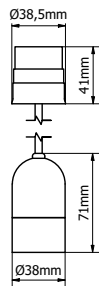

Pendant recessed

250mA

Dotsi ø38mm | pendant recessed | tube small

(Length rod: 0-250cm, exact size to be specified when ordering)

	2700K CRI97	3000K CRI97
	6W · 425lm · 250mA · 23Vf	6W · 450lm · 250mA · 23Vf
White RAL9016	WLDOTSI 0601010201	WLDOTSI 0601010202
Ano black	WLDOTSI 0602010201	WLDOTSI 0602010202
Ano champagne	WLDOTSI 0603010201	WLDOTSI 0603010202
Ano bronze	WLDOTSI 0604010201	WLDOTSI 0604010202

Dotsi ø38mm | pendant recessed | tube large

(Length rod: 0-250cm, exact size to be specified when ordering)

	2700K CRI97	3000K CRI97
	6W · 425lm · 250mA · 23Vf	6W · 450lm · 250mA · 23Vf
White RAL9016	WLDOTSI 0601030201	WLDOTSI 0601030202
Ano black	WLDOTSI 0602030201	WLDOTSI 0602030202
Ano champagne	WLDOTSI 0603030201	WLDOTSI 0603030202
Ano bronze	WLDOTSI 0604030201	WLDOTSI 0604030202

24Vdc

Dotsi ø38mm | pendant recessed | tube small

(Length rod: 0-250cm, exact size to be specified when ordering)

	2700K CRI97	3000K CRI97
	6W · 425lm · 24Vdc	6W · 450lm · 24Vdc
White RAL9016	WLDOTSI 0601010101	WLDOTSI 0601010102
Ano black	WLDOTSI 0602010101	WLDOTSI 0602010102
Ano champagne	WLDOTSI 0603010101	WLDOTSI 0603010102
Ano bronze	WLDOTSI 0604010101	WLDOTSI 0604010102

Dotsi ø38mm | pendant recessed | tube large

(Length rod: 0-250cm, exact size to be specified when ordering)

	2700K CRI97	3000K CRI97
	6W · 425lm · 24Vdc	6W · 450lm · 24Vdc
White RAL9016	WLDOTSI 0601030101	WLDOTSI 0601030102
Ano black	WLDOTSI 0602030101	WLDOTSI 0602030102
Ano champagne	WLDOTSI 0603030101	WLDOTSI 0603030102
Ano bronze	WLDOTSI 0604030101	WLDOTSI 0604030102