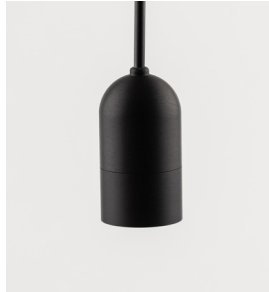

Pendant recessed

250mA

Dotsi ø38mm | pendant recessed | tube small

(Length rod: 0-250cm, exact size to be specified when ordering)

	2700K CRI97	3000K CRI97
	6W · 425lm · 250mA · 23Vf	6W · 450lm · 250mA · 23Vf
White RAL9016	WLDOTSI 0601010201	WLDOTSI 0601010202
Ano black	WLDOTSI 0602010201	WLDOTSI 0602010202
Ano champagne	WLDOTSI 0603010201	WLDOTSI 0603010202
Ano bronze	WLDOTSI 0604010201	WLDOTSI 0604010202

Dotsi ø38mm | pendant recessed | tube large

(Length rod: 0-250cm, exact size to be specified when ordering)

	2700K CRI97	3000K CRI97
	6W · 425lm · 250mA · 23Vf	6W · 450lm · 250mA · 23Vf
White RAL9016	WLDOTSI 0601030201	WLDOTSI 0601030202
Ano black	WLDOTSI 0602030201	WLDOTSI 0602030202
Ano champagne	WLDOTSI 0603030201	WLDOTSI 0603030202
Ano bronze	WLDOTSI 0604030201	WLDOTSI 0604030202

24Vdc

Dotsi ø38mm | pendant recessed | tube small

(Length rod: 0-250cm, exact size to be specified when ordering)

	2700K CRI97	3000K CRI97
	6W · 425lm · 24Vdc	6W · 450lm · 24Vdc
White RAL9016	WLDOTSI 0601010101	WLDOTSI 0601010102
Ano black	WLDOTSI 0602010101	WLDOTSI 0602010102
Ano champagne	WLDOTSI 0603010101	WLDOTSI 0603010102
Ano bronze	WLDOTSI 0604010101	WLDOTSI 0604010102

Dotsi ø38mm | pendant recessed | tube large

(Length rod: 0-250cm, exact size to be specified when ordering)

	2700K CRI97	3000K CRI97
	6W · 425lm · 24Vdc	6W · 450lm · 24Vdc
White RAL9016	WLDOTSI 0601030101	WLDOTSI 0601030102
Ano black	WLDOTSI 0602030101	WLDOTSI 0602030102
Ano champagne	WLDOTSI 0603030101	WLDOTSI 0603030102
Ano bronze	WLDOTSI 0604030101	WLDOTSI 0604030102