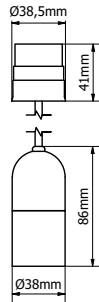

Pendant recessed

250mA

Dotsi ø38mm | pendant recessed | tube small

(Length rod: 0-250cm, exact size to be specified when ordering)

	2700K CRI97	3000K CRI97
	6W · 425lm · 250mA · 23Vf	6W · 450lm · 250mA · 23Vf
White RAL9016	WLDOTSI 0601010201	WLDOTSI 0601010202
Ano black	WLDOTSI 0602010201	WLDOTSI 0602010202
Ano champagne	WLDOTSI 0603010201	WLDOTSI 0603010202
Ano bronze	WLDOTSI 0604010201	WLDOTSI 0604010202

Dotsi ø38mm | pendant recessed | tube large

(Length rod: 0-250cm, exact size to be specified when ordering)

	2700K CRI97	3000K CRI97
	6W · 425lm · 250mA · 23Vf	6W · 450lm · 250mA · 23Vf
White RAL9016	WLDOTSI 0601030201	WLDOTSI 0601030202
Ano black	WLDOTSI 0602030201	WLDOTSI 0602030202
Ano champagne	WLDOTSI 0603030201	WLDOTSI 0603030202
Ano bronze	WLDOTSI 0604030201	WLDOTSI 0604030202

24Vdc

Dotsi ø38mm | pendant recessed | tube small

(Length rod: 0-250cm, exact size to be specified when ordering)

	2700K CRI97	3000K CRI97
	6W · 425lm · 24Vdc	6W · 450lm · 24Vdc
White RAL9016	WLDOTSI 0601010101	WLDOTSI 0601010102
Ano black	WLDOTSI 0602010101	WLDOTSI 0602010102
Ano champagne	WLDOTSI 0603010101	WLDOTSI 0603010102
Ano bronze	WLDOTSI 0604010101	WLDOTSI 0604010102

Dotsi ø38mm | pendant recessed | tube large

(Length rod: 0-250cm, exact size to be specified when ordering)

	2700K CRI97	3000K CRI97
	6W · 425lm · 24Vdc	6W · 450lm · 24Vdc
White RAL9016	WLDOTSI 0601030101	WLDOTSI 0601030102
Ano black	WLDOTSI 0602030101	WLDOTSI 0602030102
Ano champagne	WLDOTSI 0603030101	WLDOTSI 0603030102
Ano bronze	WLDOTSI 0604030101	WLDOTSI 0604030102