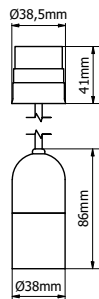

Pendant recessed

250mA

Dotsi ø38mm | pendant recessed | tube small

(Length rod: 0-250cm, exact size to be specified when ordering)

	2700K CRI97	3000K CRI97
	6W · 425lm · 250mA · 23Vf	6W · 450lm · 250mA · 23Vf
White RAL9016	WLDOTSI 0601010201	WLDOTSI 0601010202
Ano black	WLDOTSI 0602010201	WLDOTSI 0602010202
Ano champagne	WLDOTSI 0603010201	WLDOTSI 0603010202
Ano bronze	WLDOTSI 0604010201	WLDOTSI 0604010202

Dotsi ø38mm | pendant recessed | tube large

(Length rod: 0-250cm, exact size to be specified when ordering)

	2700K CRI97	3000K CRI97
	6W · 425lm · 250mA · 23Vf	6W · 450lm · 250mA · 23Vf
White RAL9016	WLDOTSI 0601030201	WLDOTSI 0601030202
Ano black	WLDOTSI 0602030201	WLDOTSI 0602030202
Ano champagne	WLDOTSI 0603030201	WLDOTSI 0603030202
Ano bronze	WLDOTSI 0604030201	WLDOTSI 0604030202

24Vdc

Dotsi ø38mm | pendant recessed | tube small

(Length rod: 0-250cm, exact size to be specified when ordering)

	2700K CRI97	3000K CRI97
	6W · 425lm · 24Vdc	6W · 450lm · 24Vdc
White RAL9016	WLDOTSI 0601010101	WLDOTSI 0601010102
Ano black	WLDOTSI 0602010101	WLDOTSI 0602010102
Ano champagne	WLDOTSI 0603010101	WLDOTSI 0603010102
Ano bronze	WLDOTSI 0604010101	WLDOTSI 0604010102

Dotsi ø38mm | pendant recessed | tube large

(Length rod: 0-250cm, exact size to be specified when ordering)

	2700K CRI97	3000K CRI97
	6W · 425lm · 24Vdc	6W · 450lm · 24Vdc
White RAL9016	WLDOTSI 0601030101	WLDOTSI 0601030102
Ano black	WLDOTSI 0602030101	WLDOTSI 0602030102
Ano champagne	WLDOTSI 0603030101	WLDOTSI 0603030102
Ano bronze	WLDOTSI 0604030101	WLDOTSI 0604030102