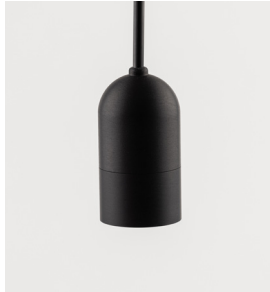

Pendant recessed

250mA

Dotsi ø38mm | pendant recessed | tube small

(Length rod: 0-250cm, exact size to be specified when ordering)

	2700K CRI97	3000K CRI97
	6W · 425lm · 250mA · 23Vf	6W · 450lm · 250mA · 23Vf
White RAL9016	WLDOTSI 0601010201	WLDOTSI 0601010202
Ano black	WLDOTSI 0602010201	WLDOTSI 0602010202
Ano champagne	WLDOTSI 0603010201	WLDOTSI 0603010202
Ano bronze	WLDOTSI 0604010201	WLDOTSI 0604010202

Dotsi ø38mm | pendant recessed | tube large

(Length rod: 0-250cm, exact size to be specified when ordering)

	2700K CRI97	3000K CRI97
	6W · 425lm · 250mA · 23Vf	6W · 450lm · 250mA · 23Vf
White RAL9016	WLDOTSI 0601030201	WLDOTSI 0601030202
Ano black	WLDOTSI 0602030201	WLDOTSI 0602030202
Ano champagne	WLDOTSI 0603030201	WLDOTSI 0603030202
Ano bronze	WLDOTSI 0604030201	WLDOTSI 0604030202

24Vdc

Dotsi ø38mm | pendant recessed | tube small

(Length rod: 0-250cm, exact size to be specified when ordering)

	2700K CRI97	3000K CRI97
	6W · 425lm · 24Vdc	6W · 450lm · 24Vdc
White RAL9016	WLDOTSI 0601010101	WLDOTSI 0601010102
Ano black	WLDOTSI 0602010101	WLDOTSI 0602010102
Ano champagne	WLDOTSI 0603010101	WLDOTSI 0603010102
Ano bronze	WLDOTSI 0604010101	WLDOTSI 0604010102

Dotsi ø38mm | pendant recessed | tube large

(Length rod: 0-250cm, exact size to be specified when ordering)

	2700K CRI97	3000K CRI97
	6W · 425lm · 24Vdc	6W · 450lm · 24Vdc
White RAL9016	WLDOTSI 0601030101	WLDOTSI 0601030102
Ano black	WLDOTSI 0602030101	WLDOTSI 0602030102
Ano champagne	WLDOTSI 0603030101	WLDOTSI 0603030102
Ano bronze	WLDOTSI 0604030101	WLDOTSI 0604030102