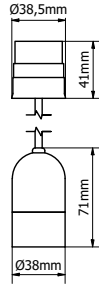

Pendant recessed

250mA

Dotsi ø38mm | pendant recessed | tube small

(Length rod: 0-250cm, exact size to be specified when ordering)

	2700K CRI97	3000K CRI97
	6W · 425lm · 250mA · 23Vf	6W · 450lm · 250mA · 23Vf
White RAL9016	WLDOTSI 0601010201	WLDOTSI 0601010202
Ano black	WLDOTSI 0602010201	WLDOTSI 0602010202
Ano champagne	WLDOTSI 0603010201	WLDOTSI 0603010202
Ano bronze	WLDOTSI 0604010201	WLDOTSI 0604010202

Dotsi ø38mm | pendant recessed | tube large

(Length rod: 0-250cm, exact size to be specified when ordering)

	2700K CRI97	3000K CRI97
	6W · 425lm · 250mA · 23Vf	6W · 450lm · 250mA · 23Vf
White RAL9016	WLDOTSI 0601030201	WLDOTSI 0601030202
Ano black	WLDOTSI 0602030201	WLDOTSI 0602030202
Ano champagne	WLDOTSI 0603030201	WLDOTSI 0603030202
Ano bronze	WLDOTSI 0604030201	WLDOTSI 0604030202

24Vdc

Dotsi ø38mm | pendant recessed | tube small

(Length rod: 0-250cm, exact size to be specified when ordering)

	2700K CRI97	3000K CRI97
	6W · 425lm · 24Vdc	6W · 450lm · 24Vdc
White RAL9016	WLDOTSI 0601010101	WLDOTSI 0601010102
Ano black	WLDOTSI 0602010101	WLDOTSI 0602010102
Ano champagne	WLDOTSI 0603010101	WLDOTSI 0603010102
Ano bronze	WLDOTSI 0604010101	WLDOTSI 0604010102

Dotsi ø38mm | pendant recessed | tube large

(Length rod: 0-250cm, exact size to be specified when ordering)

	2700K CRI97	3000K CRI97
	6W · 425lm · 24Vdc	6W · 450lm · 24Vdc
White RAL9016	WLDOTSI 0601030101	WLDOTSI 0601030102
Ano black	WLDOTSI 0602030101	WLDOTSI 0602030102
Ano champagne	WLDOTSI 0603030101	WLDOTSI 0603030102
Ano bronze	WLDOTSI 0604030101	WLDOTSI 0604030102