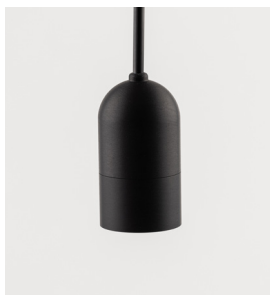

Pendant recessed

250mA

Dotsi ø38mm | pendant recessed | tube small

(Length rod: 0-250cm, exact size to be specified when ordering)

	2700K CRI97	3000K CRI97
	6W · 425lm · 250mA · 23Vf	6W · 450lm · 250mA · 23Vf
White RAL9016	WLDOTSI 0601010201	WLDOTSI 0601010202
Ano black	WLDOTSI 0602010201	WLDOTSI 0602010202
Ano champagne	WLDOTSI 0603010201	WLDOTSI 0603010202
Ano bronze	WLDOTSI 0604010201	WLDOTSI 0604010202

Dotsi ø38mm | pendant recessed | tube large

(Length rod: 0-250cm, exact size to be specified when ordering)

	2700K CRI97	3000K CRI97
	6W · 425lm · 250mA · 23Vf	6W · 450lm · 250mA · 23Vf
White RAL9016	WLDOTSI 0601030201	WLDOTSI 0601030202
Ano black	WLDOTSI 0602030201	WLDOTSI 0602030202
Ano champagne	WLDOTSI 0603030201	WLDOTSI 0603030202
Ano bronze	WLDOTSI 0604030201	WLDOTSI 0604030202

24Vdc

Dotsi ø38mm | pendant recessed | tube small

(Length rod: 0-250cm, exact size to be specified when ordering)

	2700K CRI97	3000K CRI97
	6W · 425lm · 24Vdc	6W · 450lm · 24Vdc
White RAL9016	WLDOTSI 0601010101	WLDOTSI 0601010102
Ano black	WLDOTSI 0602010101	WLDOTSI 0602010102
Ano champagne	WLDOTSI 0603010101	WLDOTSI 0603010102
Ano bronze	WLDOTSI 0604010101	WLDOTSI 0604010102

Dotsi ø38mm | pendant recessed | tube large

(Length rod: 0-250cm, exact size to be specified when ordering)

	2700K CRI97	3000K CRI97
	6W · 425lm · 24Vdc	6W · 450lm · 24Vdc
White RAL9016	WLDOTSI 0601030101	WLDOTSI 0601030102
Ano black	WLDOTSI 0602030101	WLDOTSI 0602030102
Ano champagne	WLDOTSI 0603030101	WLDOTSI 0603030102
Ano bronze	WLDOTSI 0604030101	WLDOTSI 0604030102