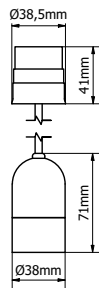

Pendant recessed

250mA

Dotsi ø38mm | pendant recessed | tube small

(Length rod: 0-250cm, exact size to be specified when ordering)

	2700K CRI97	3000K CRI97
	6W · 425lm · 250mA · 23Vf	6W · 450lm · 250mA · 23Vf
White RAL9016	WLDOTSI 0601010201	WLDOTSI 0601010202
Ano black	WLDOTSI 0602010201	WLDOTSI 0602010202
Ano champagne	WLDOTSI 0603010201	WLDOTSI 0603010202
Ano bronze	WLDOTSI 0604010201	WLDOTSI 0604010202

Dotsi ø38mm | pendant recessed | tube large

(Length rod: 0-250cm, exact size to be specified when ordering)

	2700K CRI97	3000K CRI97
	6W · 425lm · 250mA · 23Vf	6W · 450lm · 250mA · 23Vf
White RAL9016	WLDOTSI 0601030201	WLDOTSI 0601030202
Ano black	WLDOTSI 0602030201	WLDOTSI 0602030202
Ano champagne	WLDOTSI 0603030201	WLDOTSI 0603030202
Ano bronze	WLDOTSI 0604030201	WLDOTSI 0604030202

24Vdc

Dotsi ø38mm | pendant recessed | tube small

(Length rod: 0-250cm, exact size to be specified when ordering)

	2700K CRI97	3000K CRI97
	6W · 425lm · 24Vdc	6W · 450lm · 24Vdc
White RAL9016	WLDOTSI 0601010101	WLDOTSI 0601010102
Ano black	WLDOTSI 0602010101	WLDOTSI 0602010102
Ano champagne	WLDOTSI 0603010101	WLDOTSI 0603010102
Ano bronze	WLDOTSI 0604010101	WLDOTSI 0604010102

Dotsi ø38mm | pendant recessed | tube large

(Length rod: 0-250cm, exact size to be specified when ordering)

	2700K CRI97	3000K CRI97
	6W · 425lm · 24Vdc	6W · 450lm · 24Vdc
White RAL9016	WLDOTSI 0601030101	WLDOTSI 0601030102
Ano black	WLDOTSI 0602030101	WLDOTSI 0602030102
Ano champagne	WLDOTSI 0603030101	WLDOTSI 0603030102
Ano bronze	WLDOTSI 0604030101	WLDOTSI 0604030102