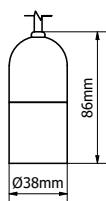

Pendant surface mounted round - driver excl.

Dotsi ø38mm | pendant surface mounted round | excl. driver | tube small

(Length rod: 0-250cm, exact size to be specified when ordering)

	2700K CRI97	3000K CRI97
	6W · 425lm · 24Vdc	6W · 450lm · 24Vdc
White RAL9016	WLDOTSI 0801010101	WLDOTSI 0801010102
Ano black	WLDOTSI 0802010101	WLDOTSI 0802010102
Ano champagne	WLDOTSI 0803010101	WLDOTSI 0803010102
Ano bronze	WLDOTSI 0804010101	WLDOTSI 0804010102

Dotsi ø38mm | pendant surface mounted round | excl. driver | tube large

(Length rod: 0-250cm, exact size to be specified when ordering)

	2700K CRI97	3000K CRI97
	6W · 425lm · 24Vdc	6W · 450lm · 24Vdc
White RAL9016	WLDOTSI 0801030101	WLDOTSI 0801030102
Ano black	WLDOTSI 0802030101	WLDOTSI 0802030102
Ano champagne	WLDOTSI 0803030101	WLDOTSI 0803030102
Ano bronze	WLDOTSI 0804030101	WLDOTSI 0804030102

Installation accessories

Required lens options

Item code	Description
WLDOTSI 01LENS01	Lens for Dotsi ø38mm - 15°
WLDOTSI 01LENS02	Lens for Dotsi ø38mm - 20°
WLDOTSI 01LENS03	Lens for Dotsi ø38mm - 30°
WLDOTSI 01LENS04	Lens for Dotsi ø38mm - 40°
WLDOTSI 01LENS05	Lens for Dotsi ø38mm - 45x20°