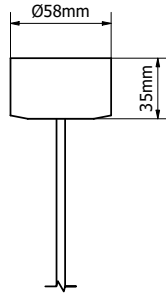

Pendant surface mounted round - driver excl.

Dotsi ø38mm | pendant surface mounted round | excl. driver | tube small

(Length rod: 0-250cm, exact size to be specified when ordering)

	2700K CRI97	3000K CRI97
	6W · 425lm · 24Vdc	6W · 450lm · 24Vdc
White RAL9016	WLDOTSI 0801010101	WLDOTSI 0801010102
Ano black	WLDOTSI 0802010101	WLDOTSI 0802010102
Ano champagne	WLDOTSI 0803010101	WLDOTSI 0803010102
Ano bronze	WLDOTSI 0804010101	WLDOTSI 0804010102

Dotsi ø38mm | pendant surface mounted round | excl. driver | tube large

(Length rod: 0-250cm, exact size to be specified when ordering)

	2700K CRI97	3000K CRI97
	6W · 425lm · 24Vdc	6W · 450lm · 24Vdc
White RAL9016	WLDOTSI 0801030101	WLDOTSI 0801030102
Ano black	WLDOTSI 0802030101	WLDOTSI 0802030102
Ano champagne	WLDOTSI 0803030101	WLDOTSI 0803030102
Ano bronze	WLDOTSI 0804030101	WLDOTSI 0804030102

Installation accessories

Required lens options

Item code	Description
WLDOTSI 01LENS01	Lens for Dotsi ø38mm - 15°
WLDOTSI 01LENS02	Lens for Dotsi ø38mm - 20°
WLDOTSI 01LENS03	Lens for Dotsi ø38mm - 30°
WLDOTSI 01LENS04	Lens for Dotsi ø38mm - 40°
WLDOTSI 01LENS05	Lens for Dotsi ø38mm - 45x20°