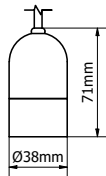

Pendant surface mounted round - driver excl.

Dotsi ø38mm | pendant surface mounted round | excl. driver | tube small

(Length rod: 0-250cm, exact size to be specified when ordering)

	2700K CRI97	3000K CRI97
	6W · 425lm · 24Vdc	6W · 450lm · 24Vdc
White RAL9016	WLDOTSI 0801010101	WLDOTSI 0801010102
Ano black	WLDOTSI 0802010101	WLDOTSI 0802010102
Ano champagne	WLDOTSI 0803010101	WLDOTSI 0803010102
Ano bronze	WLDOTSI 0804010101	WLDOTSI 0804010102

Dotsi ø38mm | pendant surface mounted round | excl. driver | tube large

(Length rod: 0-250cm, exact size to be specified when ordering)

	2700K CRI97	3000K CRI97
	6W · 425lm · 24Vdc	6W · 450lm · 24Vdc
White RAL9016	WLDOTSI 0801030101	WLDOTSI 0801030102
Ano black	WLDOTSI 0802030101	WLDOTSI 0802030102
Ano champagne	WLDOTSI 0803030101	WLDOTSI 0803030102
Ano bronze	WLDOTSI 0804030101	WLDOTSI 0804030102

Installation accessories

Required lens options

Item code	Description
WLDOTSI 01LENS01	Lens for Dotsi ø38mm - 15°
WLDOTSI 01LENS02	Lens for Dotsi ø38mm - 20°
WLDOTSI 01LENS03	Lens for Dotsi ø38mm - 30°
WLDOTSI 01LENS04	Lens for Dotsi ø38mm - 40°
WLDOTSI 01LENS05	Lens for Dotsi ø38mm - 45x20°