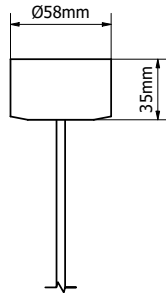

Pendant surface mounted round - driver excl.

Dotsi ø38mm | pendant surface mounted round | excl. driver | tube small

(Length rod: 0-250cm, exact size to be specified when ordering)

	2700K CRI97	3000K CRI97
	6W · 425lm · 24Vdc	6W · 450lm · 24Vdc
White RAL9016	WLDOTSI 0801010101	WLDOTSI 0801010102
Ano black	WLDOTSI 0802010101	WLDOTSI 0802010102
Ano champagne	WLDOTSI 0803010101	WLDOTSI 0803010102
Ano bronze	WLDOTSI 0804010101	WLDOTSI 0804010102

Dotsi ø38mm | pendant surface mounted round | excl. driver | tube large

(Length rod: 0-250cm, exact size to be specified when ordering)

	2700K CRI97	3000K CRI97
	6W · 425lm · 24Vdc	6W · 450lm · 24Vdc
White RAL9016	WLDOTSI 0801030101	WLDOTSI 0801030102
Ano black	WLDOTSI 0802030101	WLDOTSI 0802030102
Ano champagne	WLDOTSI 0803030101	WLDOTSI 0803030102
Ano bronze	WLDOTSI 0804030101	WLDOTSI 0804030102

Installation accessories

Required lens options

Item code	Description
WLDOTSI 01LENS01	Lens for Dotsi ø38mm - 15°
WLDOTSI 01LENS02	Lens for Dotsi ø38mm - 20°
WLDOTSI 01LENS03	Lens for Dotsi ø38mm - 30°
WLDOTSI 01LENS04	Lens for Dotsi ø38mm - 40°
WLDOTSI 01LENS05	Lens for Dotsi ø38mm - 45x20°