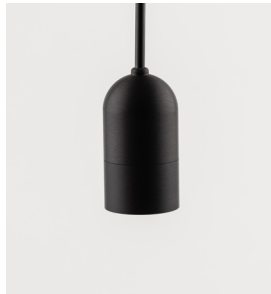

Pendant surface mounted round - driver excl.

Dotsi ø38mm | pendant surface mounted round | excl. driver | tube small

(Length rod: 0-250cm, exact size to be specified when ordering)

	2700K CRI97	3000K CRI97
	6W · 425lm · 24Vdc	6W · 450lm · 24Vdc
White RAL9016	WLDOTSI 0801010101	WLDOTSI 0801010102
Ano black	WLDOTSI 0802010101	WLDOTSI 0802010102
Ano champagne	WLDOTSI 0803010101	WLDOTSI 0803010102
Ano bronze	WLDOTSI 0804010101	WLDOTSI 0804010102

Dotsi ø38mm | pendant surface mounted round | excl. driver | tube large

(Length rod: 0-250cm, exact size to be specified when ordering)

	2700K CRI97	3000K CRI97
	6W · 425lm · 24Vdc	6W · 450lm · 24Vdc
White RAL9016	WLDOTSI 0801030101	WLDOTSI 0801030102
Ano black	WLDOTSI 0802030101	WLDOTSI 0802030102
Ano champagne	WLDOTSI 0803030101	WLDOTSI 0803030102
Ano bronze	WLDOTSI 0804030101	WLDOTSI 0804030102