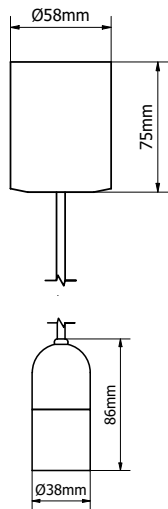

### Dotsi ø38mm | pendant | surface mounted round | incl. driver | tube small

(Length rod: 0-250cm, exact size to be specified when ordering)

	2700K CRI97	3000K CRI97
	6W · 425lm · 230V	6W · 450lm · 230V
White RAL9016	WLDOTSI 0701010201	WLDOTSI 0701010202
Ano black	WLDOTSI 0702010201	WLDOTSI 0702010202
Ano champagne	WLDOTSI 0703010201	WLDOTSI 0703010202
Ano bronze	WLDOTSI 0704010201	WLDOTSI 0704010202

### Dotsi ø38mm | pendant surface mounted round | incl. driver | tube large

(Length rod: 0-250cm, exact size to be specified when ordering)

	2700K CRI97	3000K CRI97
	6W · 425lm · 230V	6W · 450lm · 230V
White RAL9016	WLDOTSI 0701030201	WLDOTSI 0701030202
Ano black	WLDOTSI 0702030201	WLDOTSI 0702030202
Ano champagne	WLDOTSI 0703030201	WLDOTSI 0703030202
Ano bronze	WLDOTSI 0704030201	WLDOTSI 0704030202

### Required lens options

Item code	Description
WLDOTSI 01LENS01	Lens for Dotsi ø38mm - 15°
WLDOTSI 01LENS02	Lens for Dotsi ø38mm - 20°
WLDOTSI 01LENS03	Lens for Dotsi ø38mm - 30°
WLDOTSI 01LENS04	Lens for Dotsi ø38mm - 40°
WLDOTSI 01LENS05	Lens for Dotsi ø38mm - 45x20°