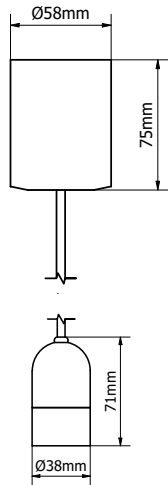

### Dotsi ø38mm | pendant | surface mounted round | incl. driver | tube small

(Length rod: 0-250cm, exact size to be specified when ordering)

	2700K CRI97	3000K CRI97
	6W · 425lm · 230V	6W · 450lm · 230V
White RAL9016	WLDOTSI 0701010201	WLDOTSI 0701010202
Ano black	WLDOTSI 0702010201	WLDOTSI 0702010202
Ano champagne	WLDOTSI 0703010201	WLDOTSI 0703010202
Ano bronze	WLDOTSI 0704010201	WLDOTSI 0704010202

### Dotsi ø38mm | pendant surface mounted round | incl. driver | tube large

(Length rod: 0-250cm, exact size to be specified when ordering)

	2700K CRI97	3000K CRI97
	6W · 425lm · 230V	6W · 450lm · 230V
White RAL9016	WLDOTSI 0701030201	WLDOTSI 0701030202
Ano black	WLDOTSI 0702030201	WLDOTSI 0702030202
Ano champagne	WLDOTSI 0703030201	WLDOTSI 0703030202
Ano bronze	WLDOTSI 0704030201	WLDOTSI 0704030202

### Required lens options

Item code	Description
WLDOTSI 01LENS01	Lens for Dotsi ø38mm - 15°
WLDOTSI 01LENS02	Lens for Dotsi ø38mm - 20°
WLDOTSI 01LENS03	Lens for Dotsi ø38mm - 30°
WLDOTSI 01LENS04	Lens for Dotsi ø38mm - 40°
WLDOTSI 01LENS05	Lens for Dotsi ø38mm - 45x20°