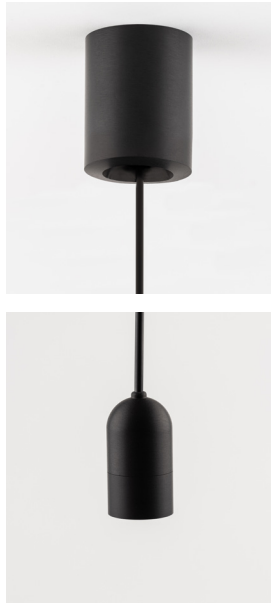

## Pendant surface mounted round - driver incl.

### Dotsi ø38mm | pendant | surface mounted round | incl. driver | tube small

(Length rod: 0-250cm, exact size to be specified when ordering)

	2700K CRI97	3000K CRI97
	6W · 425lm · 230V	6W · 450lm · 230V
White RAL9016	WLDOTSI 0701010201	WLDOTSI 0701010202
Ano black	WLDOTSI 0702010201	WLDOTSI 0702010202
Ano champagne	WLDOTSI 0703010201	WLDOTSI 0703010202
Ano bronze	WLDOTSI 0704010201	WLDOTSI 0704010202

### Dotsi ø38mm | pendant surface mounted round | incl. driver | tube large

(Length rod: 0-250cm, exact size to be specified when ordering)

	2700K CRI97	3000K CRI97
	6W · 425lm · 230V	6W · 450lm · 230V
White RAL9016	WLDOTSI 0701030201	WLDOTSI 0701030202
Ano black	WLDOTSI 0702030201	WLDOTSI 0702030202
Ano champagne	WLDOTSI 0703030201	WLDOTSI 0703030202
Ano bronze	WLDOTSI 0704030201	WLDOTSI 0704030202