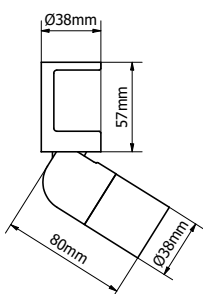

Dotsi ø38mm | semi recessed | tube large

	2700K CRI97	3000K CRI97
	6W · 425lm · 250mA · 23Vf	6W · 450lm · 250mA · 23Vf
White RAL9016	WLDOTSI 0201030201	WLDOTSI 0201030202
Ano black	WLDOTSI 0202030201	WLDOTSI 0202030202
Ano champagne	WLDOTSI 0203030201	WLDOTSI 0203030202
Ano bronze	WLDOTSI 0204030201	WLDOTSI 0204030202

24Vdc

Dotsi ø38mm | semi recessed | tube small

	2700K CRI97	3000K CRI97
	6W · 425lm · 24Vdc	6W · 450lm · 24Vdc
White RAL9016	WLDOTSI 0201010101	WLDOTSI 0201010102
Ano black	WLDOTSI 0202010101	WLDOTSI 0202010102
Ano champagne	WLDOTSI 0203010101	WLDOTSI 0203010102
Ano bronze	WLDOTSI 0204010101	WLDOTSI 0204010102

Dotsi ø38mm | semi recessed | tube large

	2700K CRI97	3000K CRI97
	6W · 425lm · 24Vdc	6W · 450lm · 24Vdc
White RAL9016	WLDOTSI 0201030101	WLDOTSI 0201030102
Ano black	WLDOTSI 0202030101	WLDOTSI 0202030102
Ano champagne	WLDOTSI 0203030101	WLDOTSI 0203030102
Ano bronze	WLDOTSI 0204030101	WLDOTSI 0204030102

Installation accessories

Required lens options

Item code	Description
WLDOTSI 01LENS01	Lens for Dotsi ø38mm - 15°
WLDOTSI 01LENS02	Lens for Dotsi ø38mm - 20°
WLDOTSI 01LENS03	Lens for Dotsi ø38mm - 30°
WLDOTSI 01LENS04	Lens for Dotsi ø38mm - 40°
WLDOTSI 01LENS05	Lens for Dotsi ø38mm - 45x20°