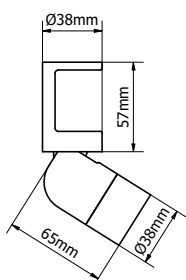

Semi recessed

250mA

Dotsi ø38mm | semi recessed | tube small

	2700K CRI97	3000K CRI97
	6W · 425lm · 250mA · 23Vf	6W · 450lm · 250mA · 23Vf
White RAL9016	WLDOTSI 0201010201	WLDOTSI 0201010202
Ano black	WLDOTSI 0202010201	WLDOTSI 0202010202
Ano champagne	WLDOTSI 0203010201	WLDOTSI 0203010202
Ano bronze	WLDOTSI 0204010201	WLDOTSI 0204010202

Dotsi ø38mm | semi recessed | tube large

	2700K CRI97	3000K CRI97
	6W · 425lm · 250mA · 23Vf	6W · 450lm · 250mA · 23Vf
White RAL9016	WLDOTSI 0201030201	WLDOTSI 0201030202
Ano black	WLDOTSI 0202030201	WLDOTSI 0202030202
Ano champagne	WLDOTSI 0203030201	WLDOTSI 0203030202
Ano bronze	WLDOTSI 0204030201	WLDOTSI 0204030202

24Vdc

Dotsi ø38mm | semi recessed | tube small

	2700K CRI97	3000K CRI97
	6W · 425lm · 24Vdc	6W · 450lm · 24Vdc
White RAL9016	WLDOTSI 0201010101	WLDOTSI 0201010102
Ano black	WLDOTSI 0202010101	WLDOTSI 0202010102
Ano champagne	WLDOTSI 0203010101	WLDOTSI 0203010102
Ano bronze	WLDOTSI 0204010101	WLDOTSI 0204010102

Dotsi ø38mm | semi recessed | tube large

	2700K CRI97	3000K CRI97
	6W · 425lm · 24Vdc	6W · 450lm · 24Vdc
White RAL9016	WLDOTSI 0201030101	WLDOTSI 0201030102
Ano black	WLDOTSI 0202030101	WLDOTSI 0202030102
Ano champagne	WLDOTSI 0203030101	WLDOTSI 0203030102
Ano bronze	WLDOTSI 0204030101	WLDOTSI 0204030102