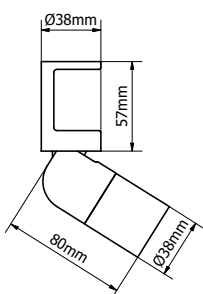

Semi recessed

250mA

Dotsi ø38mm | semi recessed | tube small

	2700K CRI97	3000K CRI97
	6W · 425lm · 250mA · 23Vf	6W · 450lm · 250mA · 23Vf
White RAL9016	WLDOTSI 0201010201	WLDOTSI 0201010202
Ano black	WLDOTSI 0202010201	WLDOTSI 0202010202
Ano champagne	WLDOTSI 0203010201	WLDOTSI 0203010202
Ano bronze	WLDOTSI 0204010201	WLDOTSI 0204010202

Dotsi ø38mm | semi recessed | tube large

	2700K CRI97	3000K CRI97
	6W · 425lm · 250mA · 23Vf	6W · 450lm · 250mA · 23Vf
White RAL9016	WLDOTSI 0201030201	WLDOTSI 0201030202
Ano black	WLDOTSI 0202030201	WLDOTSI 0202030202
Ano champagne	WLDOTSI 0203030201	WLDOTSI 0203030202
Ano bronze	WLDOTSI 0204030201	WLDOTSI 0204030202

24Vdc

Dotsi ø38mm | semi recessed | tube small

	2700K CRI97	3000K CRI97
	6W · 425lm · 24Vdc	6W · 450lm · 24Vdc
White RAL9016	WLDOTSI 0201010101	WLDOTSI 0201010102
Ano black	WLDOTSI 0202010101	WLDOTSI 0202010102
Ano champagne	WLDOTSI 0203010101	WLDOTSI 0203010102
Ano bronze	WLDOTSI 0204010101	WLDOTSI 0204010102

Dotsi ø38mm | semi recessed | tube large

	2700K CRI97	3000K CRI97
	6W · 425lm · 24Vdc	6W · 450lm · 24Vdc
White RAL9016	WLDOTSI 0201030101	WLDOTSI 0201030102
Ano black	WLDOTSI 0202030101	WLDOTSI 0202030102
Ano champagne	WLDOTSI 0203030101	WLDOTSI 0203030102
Ano bronze	WLDOTSI 0204030101	WLDOTSI 0204030102