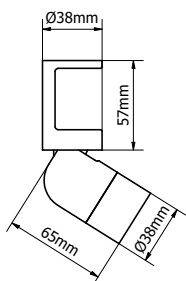

Semi recessed

250mA

Dotsi ø38mm | semi recessed | tube small

	2700K CRI97	3000K CRI97
	6W · 425lm · 250mA · 23Vf	6W · 450lm · 250mA · 23Vf
White RAL9016	WLDOTSI 0201010201	WLDOTSI 0201010202
Ano black	WLDOTSI 0202010201	WLDOTSI 0202010202
Ano champagne	WLDOTSI 0203010201	WLDOTSI 0203010202
Ano bronze	WLDOTSI 0204010201	WLDOTSI 0204010202

Dotsi ø38mm | semi recessed | tube large

	2700K CRI97	3000K CRI97
	6W · 425lm · 250mA · 23Vf	6W · 450lm · 250mA · 23Vf
White RAL9016	WLDOTSI 0201030201	WLDOTSI 0201030202
Ano black	WLDOTSI 0202030201	WLDOTSI 0202030202
Ano champagne	WLDOTSI 0203030201	WLDOTSI 0203030202
Ano bronze	WLDOTSI 0204030201	WLDOTSI 0204030202

24Vdc

Dotsi ø38mm | semi recessed | tube small

	2700K CRI97	3000K CRI97
	6W · 425lm · 24Vdc	6W · 450lm · 24Vdc
White RAL9016	WLDOTSI 0201010101	WLDOTSI 0201010102
Ano black	WLDOTSI 0202010101	WLDOTSI 0202010102
Ano champagne	WLDOTSI 0203010101	WLDOTSI 0203010102
Ano bronze	WLDOTSI 0204010101	WLDOTSI 0204010102

Dotsi ø38mm | semi recessed | tube large

	2700K CRI97	3000K CRI97
	6W · 425lm · 24Vdc	6W · 450lm · 24Vdc
White RAL9016	WLDOTSI 0201030101	WLDOTSI 0201030102
Ano black	WLDOTSI 0202030101	WLDOTSI 0202030102
Ano champagne	WLDOTSI 0203030101	WLDOTSI 0203030102
Ano bronze	WLDOTSI 0204030101	WLDOTSI 0204030102