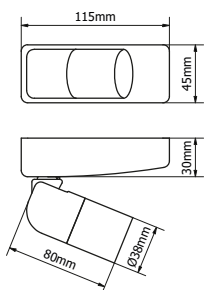

2700K CRI97 6W · 425lm · 230V	3000K CRI97 6W · 450lm · 230V
White RAL9016	WLDOTSI 1101010201	WLDOTSI 1101010202
Ano black	WLDOTSI 1102010201	WLDOTSI 1102010202
Ano champagne	WLDOTSI 1103010201	WLDOTSI 1103010202
Ano bronze	WLDOTSI 1104010201	WLDOTSI 1104010202

Dotsi ø38mm | surface mounted rectangular | incl. driver | tube large

	2700K CRI97 6W · 425lm · 230V	3000K CRI97 6W · 450lm · 230V
White RAL9016	WLDOTSI 1101030201	WLDOTSI 1101030202
Ano black	WLDOTSI 1102030201	WLDOTSI 1102030202
Ano champagne	WLDOTSI 1103030201	WLDOTSI 1103030202
Ano bronze	WLDOTSI 1104030201	WLDOTSI 1104030202