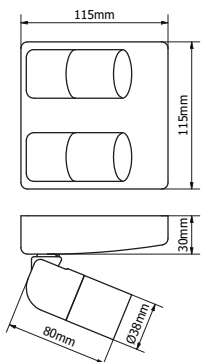

Dotsi ø38mm | surface mounted rectangular | incl. driver | tube large

	2700K CRI97 6W · 425lm · 230V	3000K CRI97 6W · 450lm · 230V
White RAL9016	WLDOTSI 1101030201	WLDOTSI 1101030202
Ano black	WLDOTSI 1102030201	WLDOTSI 1102030202
Ano champagne	WLDOTSI 1103030201	WLDOTSI 1103030202
Ano bronze	WLDOTSI 1104030201	WLDOTSI 1104030202

Double

Dotsi ø38mm | surface mounted rectangular | incl. driver | tube small

	2700K CRI97 12W · 850lm · 230V	3000K CRI97 12W · 900lm · 230V
White RAL9016	WLDOTSI 1201010201	WLDOTSI 1201010202
Ano black	WLDOTSI 1202010201	WLDOTSI 1202010202
Ano champagne	WLDOTSI 1203010201	WLDOTSI 1203010202
Ano bronze	WLDOTSI 1204010201	WLDOTSI 1204010202

Dotsi ø38mm | surface mounted rectangular | incl. driver | tube large

	2700K CRI97 12W · 850lm · 230V	3000K CRI97 12W · 900lm · 230V
White RAL9016	WLDOTSI 1201030201	WLDOTSI 1201030202
Ano black	WLDOTSI 1202030201	WLDOTSI 1202030202
Ano champagne	WLDOTSI 1203030201	WLDOTSI 1203030202
Ano bronze	WLDOTSI 1204030201	WLDOTSI 1204030202

Installation accessories

Required lens options

Item code	Description
WLDOTSI 01LENS01	Lens for Dotsi ø38mm - 15°
WLDOTSI 01LENS02	Lens for Dotsi ø38mm - 20°
WLDOTSI 01LENS03	Lens for Dotsi ø38mm - 30°
WLDOTSI 01LENS04	Lens for Dotsi ø38mm - 40°
WLDOTSI 01LENS05	Lens for Dotsi ø38mm - 45x20°