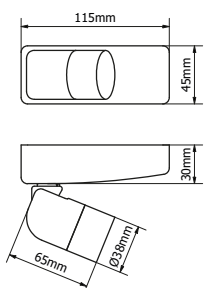

Surface mounted rectangular - driver incl.

Single

Dotsi ø38mm | surface mounted rectangular | incl. driver | tube small

	2700K CRI97 6W · 425lm · 230V	3000K CRI97 6W · 450lm · 230V
White RAL9016	WLDOTSI 1101010201	WLDOTSI 1101010202
Ano black	WLDOTSI 1102010201	WLDOTSI 1102010202
Ano champagne	WLDOTSI 1103010201	WLDOTSI 1103010202
Ano bronze	WLDOTSI 1104010201	WLDOTSI 1104010202

Double

Dotsi ø38mm | surface mounted rectangular | incl. driver | tube small

	2700K CRI97 12W · 850lm · 230V	3000K CRI97 12W · 900lm · 230V
White RAL9016	WLDOTSI 1201010201	WLDOTSI 1201010202
Ano black	WLDOTSI 1202010201	WLDOTSI 1202010202
Ano champagne	WLDOTSI 1203010201	WLDOTSI 1203010202
Ano bronze	WLDOTSI 1204010201	WLDOTSI 1204010202

Dotsi ø38mm | surface mounted rectangular | incl. driver | tube large

	2700K CRI97 12W · 850lm · 230V	3000K CRI97 12W · 900lm · 230V
White RAL9016	WLDOTSI 1201030201	WLDOTSI 1201030202
Ano black	WLDOTSI 1202030201	WLDOTSI 1202030202
Ano champagne	WLDOTSI 1203030201	WLDOTSI 1203030202
Ano bronze	WLDOTSI 1204030201	WLDOTSI 1204030202

Installation accessories

Required lens options

Item code	Description
WLDOTSI 01LENS01	Lens for Dotsi ø38mm - 15°
WLDOTSI 01LENS02	Lens for Dotsi ø38mm - 20°
WLDOTSI 01LENS03	Lens for Dotsi ø38mm - 30°
WLDOTSI 01LENS04	Lens for Dotsi ø38mm - 40°
WLDOTSI 01LENS05	Lens for Dotsi ø38mm - 45x20°