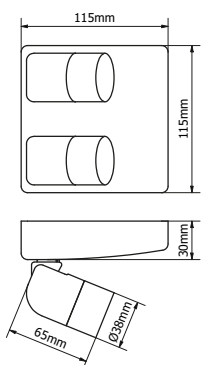

Surface mounted rectangular - driver incl.

Single

Dotsi ø38mm | surface mounted rectangular | incl. driver | tube small

	2700K CRI97 6W · 425lm · 230V	3000K CRI97 6W · 450lm · 230V
White RAL9016	WLDOTSI 1101010201	WLDOTSI 1101010202
Ano black	WLDOTSI 1102010201	WLDOTSI 1102010202
Ano champagne	WLDOTSI 1103010201	WLDOTSI 1103010202
Ano bronze	WLDOTSI 1104010201	WLDOTSI 1104010202

Double

Dotsi ø38mm | surface mounted rectangular | incl. driver | tube small

	2700K CRI97 12W · 850lm · 230V	3000K CRI97 12W · 900lm · 230V
White RAL9016	WLDOTSI 1201010201	WLDOTSI 1201010202
Ano black	WLDOTSI 1202010201	WLDOTSI 1202010202
Ano champagne	WLDOTSI 1203010201	WLDOTSI 1203010202
Ano bronze	WLDOTSI 1204010201	WLDOTSI 1204010202

Dotsi ø38mm | surface mounted rectangular | incl. driver | tube large

	2700K CRI97 12W · 850lm · 230V	3000K CRI97 12W · 900lm · 230V
White RAL9016	WLDOTSI 1201030201	WLDOTSI 1201030202
Ano black	WLDOTSI 1202030201	WLDOTSI 1202030202
Ano champagne	WLDOTSI 1203030201	WLDOTSI 1203030202
Ano bronze	WLDOTSI 1204030201	WLDOTSI 1204030202

Installation accessories

Required lens options

Item code	Description
WLDOTSI 01LENS01	Lens for Dotsi ø38mm - 15°
WLDOTSI 01LENS02	Lens for Dotsi ø38mm - 20°
WLDOTSI 01LENS03	Lens for Dotsi ø38mm - 30°
WLDOTSI 01LENS04	Lens for Dotsi ø38mm - 40°
WLDOTSI 01LENS05	Lens for Dotsi ø38mm - 45x20°