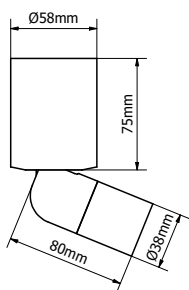

## Surface mounted round - driver incl.

Dotsi ø38mm | surface mounted round | incl. driver | tube small

	2700K CRI97	3000K CRI97
	6W · 425lm · 230V	6W · 450lm · 230V
White RAL9016	WLDOTSI 0901010201	WLDOTSI 0901010202
Ano black	WLDOTSI 0902010201	WLDOTSI 0902010202
Ano champagne	WLDOTSI 0903010201	WLDOTSI 0903010202
Ano bronze	WLDOTSI 0904010201	WLDOTSI 0904010202

Dotsi ø38mm | surface mounted round | incl. driver | tube large

	2700K CRI97	3000K CRI97
	6W · 425lm · 230V	6W · 450lm · 230V
White RAL9016	WLDOTSI 0901030201	WLDOTSI 0901030202
Ano black	WLDOTSI 0902030201	WLDOTSI 0902030202
Ano champagne	WLDOTSI 0903030201	WLDOTSI 0903030202
Ano bronze	WLDOTSI 0904030201	WLDOTSI 0904030202

### Required lens options

Item code	Description
WLDOTSI 01LENS01	Lens for Dotsi ø38mm - 15°
WLDOTSI 01LENS02	Lens for Dotsi ø38mm - 20°
WLDOTSI 01LENS03	Lens for Dotsi ø38mm - 30°
WLDOTSI 01LENS04	Lens for Dotsi ø38mm - 40°
WLDOTSI 01LENS05	Lens for Dotsi ø38mm - 45x20°

**pvdconcept**<sup>®</sup>

**White Line** Dotsi 38