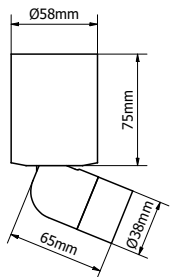

## Surface mounted round - driver incl.

Dotsi ø38mm | surface mounted round | incl. driver | tube small

	2700K CRI97	3000K CRI97
	6W · 425lm · 230V	6W · 450lm · 230V
White RAL9016	WLDOTSI 0901010201	WLDOTSI 0901010202
Ano black	WLDOTSI 0902010201	WLDOTSI 0902010202
Ano champagne	WLDOTSI 0903010201	WLDOTSI 0903010202
Ano bronze	WLDOTSI 0904010201	WLDOTSI 0904010202

Dotsi ø38mm | surface mounted round | incl. driver | tube large

	2700K CRI97	3000K CRI97
	6W · 425lm · 230V	6W · 450lm · 230V
White RAL9016	WLDOTSI 0901030201	WLDOTSI 0901030202
Ano black	WLDOTSI 0902030201	WLDOTSI 0902030202
Ano champagne	WLDOTSI 0903030201	WLDOTSI 0903030202
Ano bronze	WLDOTSI 0904030201	WLDOTSI 0904030202

### Required lens options

Item code	Description
WLDOTSI 01LENS01	Lens for Dotsi ø38mm - 15°
WLDOTSI 01LENS02	Lens for Dotsi ø38mm - 20°
WLDOTSI 01LENS03	Lens for Dotsi ø38mm - 30°
WLDOTSI 01LENS04	Lens for Dotsi ø38mm - 40°
WLDOTSI 01LENS05	Lens for Dotsi ø38mm - 45x20°