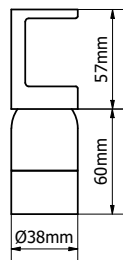

Tubed semi recessed

250mA

Dotsi ø38mm | tubed semi recessed | tube small

	2700K CRI97	3000K CRI97
	6W · 425lm · 250mA · 23Vf	6W · 450lm · 250mA · 23Vf
White RAL9016	WLDOTSI 1501010201	WLDOTSI 1501010202
Ano black	WLDOTSI 1502010201	WLDOTSI 1502010202
Ano champagne	WLDOTSI 1503010201	WLDOTSI 1503010202
Ano bronze	WLDOTSI 1504010201	WLDOTSI 1504010202

Dotsi ø38mm | tubed semi recessed | tube large

	2700K CRI97	3000K CRI97
	6W · 425lm · 250mA · 23Vf	6W · 450lm · 250mA · 23Vf
White RAL9016	WLDOTSI 1501030201	WLDOTSI 1501030202
Ano black	WLDOTSI 1502030201	WLDOTSI 1502030202
Ano champagne	WLDOTSI 1503030201	WLDOTSI 1503030202
Ano bronze	WLDOTSI 1504030201	WLDOTSI 1504030202

24Vdc

Dotsi ø38mm | tubed semi recessed | tube small

	2700K CRI97	3000K CRI97
	6W · 425lm · 24Vdc	6W · 450lm · 24Vdc
White RAL9016	WLDOTSI 1501010101	WLDOTSI 1501010102
Ano black	WLDOTSI 1502010101	WLDOTSI 1502010102
Ano champagne	WLDOTSI 1503010101	WLDOTSI 1503010102
Ano bronze	WLDOTSI 1504010101	WLDOTSI 1504010102

Dotsi ø38mm | tubed semi recessed | tube large

	2700K CRI97	3000K CRI97
	6W · 425lm · 24Vdc	6W · 450lm · 24Vdc
White RAL9016	WLDOTSI 1501030101	WLDOTSI 1501030102
Ano black	WLDOTSI 1502030101	WLDOTSI 1502030102
Ano champagne	WLDOTSI 1503030101	WLDOTSI 1503030102
Ano bronze	WLDOTSI 1504030101	WLDOTSI 1504030102