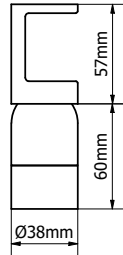

Tubed semi recessed

250mA

Dotsi ø38mm | tubed semi recessed | tube small

	2700K CRI97	3000K CRI97
	6W · 425lm · 250mA · 23Vf	6W · 450lm · 250mA · 23Vf
White RAL9016	WLDOTSI 1501010201	WLDOTSI 1501010202
Ano black	WLDOTSI 1502010201	WLDOTSI 1502010202
Ano champagne	WLDOTSI 1503010201	WLDOTSI 1503010202
Ano bronze	WLDOTSI 1504010201	WLDOTSI 1504010202

Dotsi ø38mm | tubed semi recessed | tube large

	2700K CRI97	3000K CRI97
	6W · 425lm · 250mA · 23Vf	6W · 450lm · 250mA · 23Vf
White RAL9016	WLDOTSI 1501030201	WLDOTSI 1501030202
Ano black	WLDOTSI 1502030201	WLDOTSI 1502030202
Ano champagne	WLDOTSI 1503030201	WLDOTSI 1503030202
Ano bronze	WLDOTSI 1504030201	WLDOTSI 1504030202

24Vdc

Dotsi ø38mm | tubed semi recessed | tube small

	2700K CRI97	3000K CRI97
	6W · 425lm · 24Vdc	6W · 450lm · 24Vdc
White RAL9016	WLDOTSI 1501010101	WLDOTSI 1501010102
Ano black	WLDOTSI 1502010101	WLDOTSI 1502010102
Ano champagne	WLDOTSI 1503010101	WLDOTSI 1503010102
Ano bronze	WLDOTSI 1504010101	WLDOTSI 1504010102

Dotsi ø38mm | tubed semi recessed | tube large

	2700K CRI97	3000K CRI97
	6W · 425lm · 24Vdc	6W · 450lm · 24Vdc
White RAL9016	WLDOTSI 1501030101	WLDOTSI 1501030102
Ano black	WLDOTSI 1502030101	WLDOTSI 1502030102
Ano champagne	WLDOTSI 1503030101	WLDOTSI 1503030102
Ano bronze	WLDOTSI 1504030101	WLDOTSI 1504030102