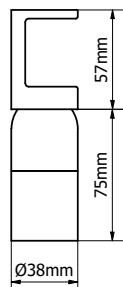

Tubed semi recessed

250mA

Dotsi ø38mm | tubed semi recessed | tube small

	2700K CRI97	3000K CRI97
	6W · 425lm · 250mA · 23Vf	6W · 450lm · 250mA · 23Vf
White RAL9016	WLDOTSI 1501010201	WLDOTSI 1501010202
Ano black	WLDOTSI 1502010201	WLDOTSI 1502010202
Ano champagne	WLDOTSI 1503010201	WLDOTSI 1503010202
Ano bronze	WLDOTSI 1504010201	WLDOTSI 1504010202

Dotsi ø38mm | tubed semi recessed | tube large

	2700K CRI97	3000K CRI97
	6W · 425lm · 250mA · 23Vf	6W · 450lm · 250mA · 23Vf
White RAL9016	WLDOTSI 1501030201	WLDOTSI 1501030202
Ano black	WLDOTSI 1502030201	WLDOTSI 1502030202
Ano champagne	WLDOTSI 1503030201	WLDOTSI 1503030202
Ano bronze	WLDOTSI 1504030201	WLDOTSI 1504030202

24Vdc

Dotsi ø38mm | tubed semi recessed | tube small

	2700K CRI97	3000K CRI97
	6W · 425lm · 24Vdc	6W · 450lm · 24Vdc
White RAL9016	WLDOTSI 1501010101	WLDOTSI 1501010102
Ano black	WLDOTSI 1502010101	WLDOTSI 1502010102
Ano champagne	WLDOTSI 1503010101	WLDOTSI 1503010102
Ano bronze	WLDOTSI 1504010101	WLDOTSI 1504010102

Dotsi ø38mm | tubed semi recessed | tube large

	2700K CRI97	3000K CRI97
	6W · 425lm · 24Vdc	6W · 450lm · 24Vdc
White RAL9016	WLDOTSI 1501030101	WLDOTSI 1501030102
Ano black	WLDOTSI 1502030101	WLDOTSI 1502030102
Ano champagne	WLDOTSI 1503030101	WLDOTSI 1503030102
Ano bronze	WLDOTSI 1504030101	WLDOTSI 1504030102