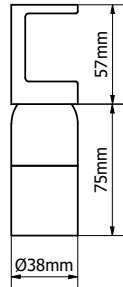

Tubed semi recessed

250mA

Dotsi ø38mm | tubed semi recessed | tube small

	2700K CRI97	3000K CRI97
	6W · 425lm · 250mA · 23Vf	6W · 450lm · 250mA · 23Vf
White RAL9016	WLDOTSI 1501010201	WLDOTSI 1501010202
Ano black	WLDOTSI 1502010201	WLDOTSI 1502010202
Ano champagne	WLDOTSI 1503010201	WLDOTSI 1503010202
Ano bronze	WLDOTSI 1504010201	WLDOTSI 1504010202

Dotsi ø38mm | tubed semi recessed | tube large

	2700K CRI97	3000K CRI97
	6W · 425lm · 250mA · 23Vf	6W · 450lm · 250mA · 23Vf
White RAL9016	WLDOTSI 1501030201	WLDOTSI 1501030202
Ano black	WLDOTSI 1502030201	WLDOTSI 1502030202
Ano champagne	WLDOTSI 1503030201	WLDOTSI 1503030202
Ano bronze	WLDOTSI 1504030201	WLDOTSI 1504030202

24Vdc

Dotsi ø38mm | tubed semi recessed | tube small

	2700K CRI97	3000K CRI97
	6W · 425lm · 24Vdc	6W · 450lm · 24Vdc
White RAL9016	WLDOTSI 1501010101	WLDOTSI 1501010102
Ano black	WLDOTSI 1502010101	WLDOTSI 1502010102
Ano champagne	WLDOTSI 1503010101	WLDOTSI 1503010102
Ano bronze	WLDOTSI 1504010101	WLDOTSI 1504010102

Dotsi ø38mm | tubed semi recessed | tube large

	2700K CRI97	3000K CRI97
	6W · 425lm · 24Vdc	6W · 450lm · 24Vdc
White RAL9016	WLDOTSI 1501030101	WLDOTSI 1501030102
Ano black	WLDOTSI 1502030101	WLDOTSI 1502030102
Ano champagne	WLDOTSI 1503030101	WLDOTSI 1503030102
Ano bronze	WLDOTSI 1504030101	WLDOTSI 1504030102