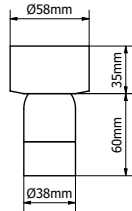

Tubed surface mounted round - driver excl.

Dotsi ø38mm | tubed surface mounted round | excl. driver | tube small

	2700K CRI97	3000K CRI97
	6W · 425lm · 24Vdc	6W · 450lm · 24Vdc
White RAL9016	WLDOTSI 1401010101	WLDOTSI 1401010102
Ano black	WLDOTSI 1402010101	WLDOTSI 1402010102
Ano champagne	WLDOTSI 1403010101	WLDOTSI 1403010102
Ano bronze	WLDOTSI 1404010101	WLDOTSI 1404010102

Dotsi ø38mm | tubed surface mounted round | excl. driver | tube large

	2700K CRI97	3000K CRI97
	6W · 425lm · 24Vdc	6W · 450lm · 24Vdc
White RAL9016	WLDOTSI 1401030101	WLDOTSI 1401030102
Ano black	WLDOTSI 1402030101	WLDOTSI 1402030102
Ano champagne	WLDOTSI 1403030101	WLDOTSI 1403030102
Ano bronze	WLDOTSI 1404030101	WLDOTSI 1404030102

Installation accessories

Required lens options

Item code	Description
WLDOTSI 01LENS01	Lens for Dotsi ø38mm - 15°
WLDOTSI 01LENS02	Lens for Dotsi ø38mm - 20°
WLDOTSI 01LENS03	Lens for Dotsi ø38mm - 30°
WLDOTSI 01LENS04	Lens for Dotsi ø38mm - 40°
WLDOTSI 01LENS05	Lens for Dotsi ø38mm - 45x20°