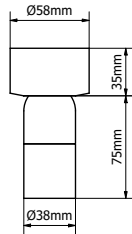

Tubed surface mounted round - driver excl.

Dotsi ø38mm | tubed surface mounted round | excl. driver | tube small

	2700K CRI97	3000K CRI97
	6W · 425lm · 24Vdc	6W · 450lm · 24Vdc
White RAL9016	WLDOTSI 1401010101	WLDOTSI 1401010102
Ano black	WLDOTSI 1402010101	WLDOTSI 1402010102
Ano champagne	WLDOTSI 1403010101	WLDOTSI 1403010102
Ano bronze	WLDOTSI 1404010101	WLDOTSI 1404010102

Dotsi ø38mm | tubed surface mounted round | excl. driver | tube large

	2700K CRI97	3000K CRI97
	6W · 425lm · 24Vdc	6W · 450lm · 24Vdc
White RAL9016	WLDOTSI 1401030101	WLDOTSI 1401030102
Ano black	WLDOTSI 1402030101	WLDOTSI 1402030102
Ano champagne	WLDOTSI 1403030101	WLDOTSI 1403030102
Ano bronze	WLDOTSI 1404030101	WLDOTSI 1404030102

Installation accessories

Required lens options

Item code	Description
WLDOTSI 01LENS01	Lens for Dotsi ø38mm - 15°
WLDOTSI 01LENS02	Lens for Dotsi ø38mm - 20°
WLDOTSI 01LENS03	Lens for Dotsi ø38mm - 30°
WLDOTSI 01LENS04	Lens for Dotsi ø38mm - 40°
WLDOTSI 01LENS05	Lens for Dotsi ø38mm - 45x20°