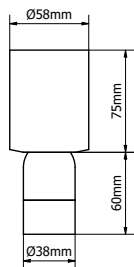

Tubed surface mounted round - driver incl.

Dotsi ø38mm | tubed surface mounted round | incl. driver | tube small

	2700K CRI97	3000K CRI97
	6W · 425lm · 230V	6W · 450lm · 230V
White RAL9016	WLDOTSI 1301010201	WLDOTSI 1301010202
Ano black	WLDOTSI 1302010201	WLDOTSI 1302010202
Ano champagne	WLDOTSI 1303010201	WLDOTSI 1303010202
Ano bronze	WLDOTSI 1304010201	WLDOTSI 1304010202

Dotsi ø38mm | tubed surface mounted round | incl. driver | tube large

	2700K CRI97	3000K CRI97
	6W · 425lm · 230V	6W · 450lm · 230V
White RAL9016	WLDOTSI 1301030201	WLDOTSI 1301030202
Ano black	WLDOTSI 1302030201	WLDOTSI 1302030202
Ano champagne	WLDOTSI 1303030201	WLDOTSI 1303030202
Ano bronze	WLDOTSI 1304030201	WLDOTSI 1304030202

Installation accessories

Required lens options

Item code	Description
WLDOTSI 01LENS01	Lens for Dotsi ø38mm - 15°
WLDOTSI 01LENS02	Lens for Dotsi ø38mm - 20°
WLDOTSI 01LENS03	Lens for Dotsi ø38mm - 30°
WLDOTSI 01LENS04	Lens for Dotsi ø38mm - 40°
WLDOTSI 01LENS05	Lens for Dotsi ø38mm - 45x20°