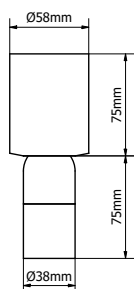

Tubed surface mounted round - driver incl.

Dotsi ø38mm | tubed surface mounted round | incl. driver | tube small

	2700K CRI97	3000K CRI97
	6W · 425lm · 230V	6W · 450lm · 230V
White RAL9016	WLDOTSI 1301010201	WLDOTSI 1301010202
Ano black	WLDOTSI 1302010201	WLDOTSI 1302010202
Ano champagne	WLDOTSI 1303010201	WLDOTSI 1303010202
Ano bronze	WLDOTSI 1304010201	WLDOTSI 1304010202

Dotsi ø38mm | tubed surface mounted round | incl. driver | tube large

	2700K CRI97	3000K CRI97
	6W · 425lm · 230V	6W · 450lm · 230V
White RAL9016	WLDOTSI 1301030201	WLDOTSI 1301030202
Ano black	WLDOTSI 1302030201	WLDOTSI 1302030202
Ano champagne	WLDOTSI 1303030201	WLDOTSI 1303030202
Ano bronze	WLDOTSI 1304030201	WLDOTSI 1304030202

Installation accessories

Required lens options

Item code	Description
WLDOTSI 01LENS01	Lens for Dotsi ø38mm - 15°
WLDOTSI 01LENS02	Lens for Dotsi ø38mm - 20°
WLDOTSI 01LENS03	Lens for Dotsi ø38mm - 30°
WLDOTSI 01LENS04	Lens for Dotsi ø38mm - 40°
WLDOTSI 01LENS05	Lens for Dotsi ø38mm - 45x20°