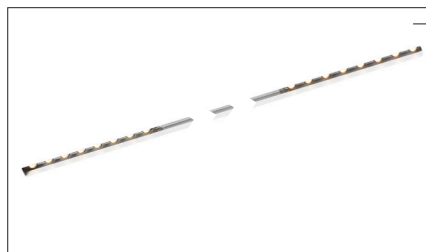

## Models

**CODE USE THE CODE CONFIGURATOR**

White Line Slot trimless 3100mm (visual length 3000mm)

2700K - CRI>90 - 24°/36°/80°  
8xLED 8W - 6330lm - 24V

**CODE USE THE CODE CONFIGURATOR**

White Line Slot trimless 3100mm (visual length 3000mm)